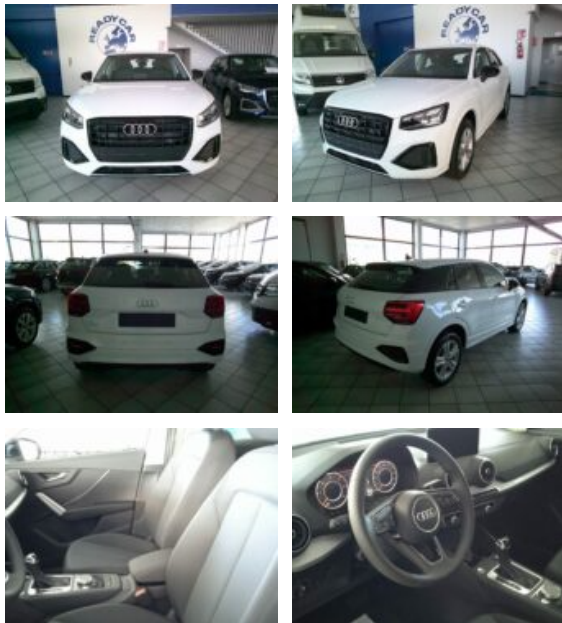

0733.217329

Chiesanuova di Treia (MC), Via Firenze 10

Audi Q2 30 2.0 tdi Business Advanced s-t...

€35.900

Condizione:	Km 0
Marca:	Audi
Modello:	Q2 30 2.0 tdi Business Advanced s-tronic
Carrozzeria:	4/5-Porte
Cambio:	Automatico
Alimentazione:	Diesel
Porte:	5
Marce:	7
Cilindrata:	1968
Colore:	Bianco
Interni:	Tessuto
Colore Interni:	Nero
Posti a sedere:	5
KW / CV:	85 / 116
Cilindri:	4
Anno:	01/2024
Prezzo:	€35.900

Panoramica del veicolo

Autovettura km. 0 ufficiale italiana.

Auto con pacchetto look nero ampliato, proiettori Matrix LED con gruppi ottici posteriori a LED con indicatori dinamici, verniciatura in colore carrozzeria.