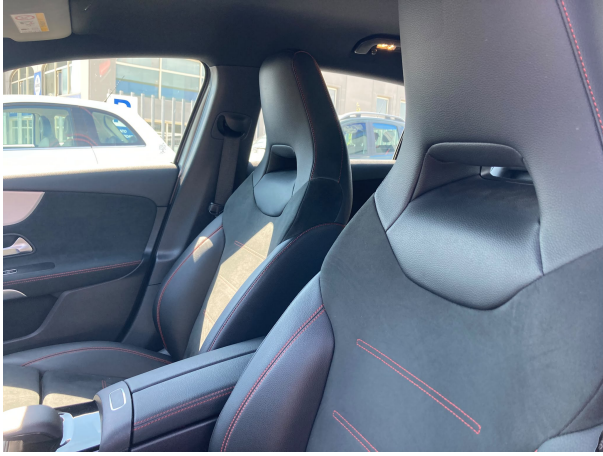

Caratteristiche e opzioni

ABS	Airbag	Airbag Laterali
Airbag Passeggero	Airbag Posteriori	Alzacristalli Elettrici
App-Connect	Assistente abbaglianti	Auto Start/Stop
Autoradio	Blind Spot	Bluetooth
Bracciolo Anteriore	Cambio Automatico	Cambio Automatico Sequenziale
Carica per smartphone a induzione	Cerchi in Lega 18	Chiusura Centralizzata
Chiusura Centralizzata senza chiave	Chiusura Centralizzata telecomandata	Climatizzatore
Computer di bordo	Controllo Automatico Trazione	Cruise Control
ESP	Euro 6	Fari a Led
Fari direzionali	Fari Diurni	Fari full-LED
Frenata d'emergenza assistita	Hill Holder	Hotspot Wi-Fi
Immobilizzatore Elettronico	Isofix	Limitatore di velocità
Luce d'ambiente	MP3 Audio	Navigatore
Paddle al volante	ParkAssist	ParkAssist Anteriore
Pdc Posteriore	Pneumatici estivi	Presa USB
Riconoscimento dei segnali stradali	Schermo multifunzione interamente digitale	Sedile posteriore sdoppiato
Sedili Sportivi	Sensore di luminosità	Sensore Pioggia
Servosterzo	Sistema di avviso di distanza	Sistema di chiamata d'emergenza
Sistema di riconoscimento della stanchezza	Specchi Ripiegabili Elettricamente	Specchio Fotocromatico
Sport Pack	Telecamera in Retromarcia	Tmps
Touch screen	Trazione Anteriore	Vetri Oscurati
Voice Control	Volante e Pomello in Pelle	Volante Multifunzione