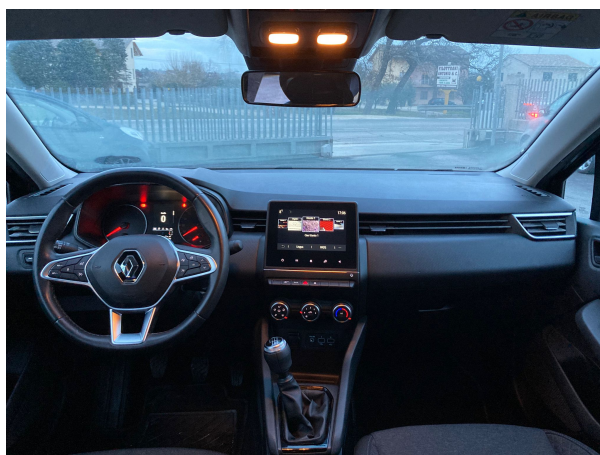

## Renault Clio 1.5 blue dci Business 100cv

**€12.400**

<b>Condizione</b>	usato
<b>Marca</b>	renault
<b>Categoria</b>	clio
<b>Modello</b>	clio-1-5-blue-dci-business-100cv
<b>KM</b>	86538
<b>Alimentazione</b>	diesel
<b>Carrozzeria</b>	4-5-porte
<b>Cambio</b>	manuale
<b>Marce</b>	6
<b>Porte</b>	5
<b>Cilindrata</b>	1461
<b>Colore</b>	nero
<b>Interni</b>	tessuto
<b>Colore Interno</b>	nero
<b>Posti a sedere</b>	5
<b>KM / CV</b>	74-101
<b>Cilindri</b>	4
<b>Anno</b>	10-2021

## Panoramica del veicolo

Autovettura pari al nuovo.

Km. certificati.

Unico proprietario.

Possibilità di finanziamento anche per l'intero importo.

## Caratteristiche e opzioni

ABS	Airbag	Airbag Passeggero
Alzacristalli Elettrici	App-Connect	Assistente abbaglianti
Auto Start/Stop	Autoradio	Bluetooth
Cambio Manuale	Cerchioni in acciaio	Chiusura Centralizzata
Chiusura Centralizzata telecomandata	Climatizzatore	Computer di bordo
Controllo Automatico Trazione	Cruise Control	ESP
Euro 6d-TEMP	Fari a Led	Fari Diurni
Fari full-LED	Frenata d'emergenza assistita	Hill Holder
Immobilizzatore Elettronico	Isofix	Lane Assist
Limitatore di velocità	MP3 Audio	Navigatore
ParkAssist	Pdc Posteriore	Presse USB
Riconoscimento dei segnali stradali	Ruotino	Schermo multifunzione interamente digitale
Sedile posteriore sdoppiato	Sensore di luminosità	Sensore Pioggia
Servosterzo	Sistema di chiamata d'emergenza	Tmps
Touch screen	Trazione Anteriore	Voice Control
Volante e Pomello in Pelle	Volante Multifunzione	